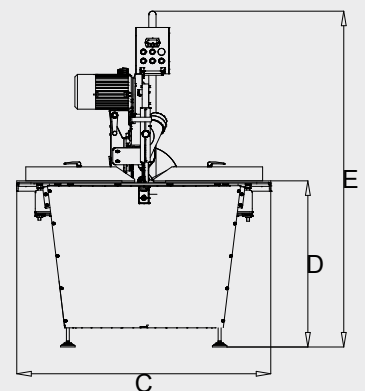

Harwi 450-W

	205
45°	40 - 125
	450
	45° - 90° - 150°
	45° - 90° - 135°
	60
	∅ 520
	∅ 55
	5.5 (7.5)
	400 /3~
	2800 /
	1 x 100
	440

Harwi 450 W

x		45°	60°	75°	90°	105°	120°	135°	150°
	30°	-	235x145	235x185	235x205	235x185	235x125	235x125	-
	45°	325x40	325x145	325x185	325x205	325x185	325x125	325x125	325x75
	60°	393x40	393x145	393x185	393x205	393x185	393x125	393x125	393x75
	75°	435x95	435x145	435x185	435x205	435x185	435x125	435x125	435x75
	90°	450x95	450x145	450x185	450x205	450x185	450x170	450x125	450x75
	105°	435x95	435x145	435x185	435x205	435x185	435x170	435x125	435x60
	120°	393x95	393x145	393x185	393x205	393x185	393x145	393x90	-
	135°	393x95	325x145	325x185	325x205	325x155	325x100	325x65	-
	150°	-	235x145	235x185	235x205	235x105	235x70	235x40	-

Type

Harwi 450 W

A	950
B	1800
C	1400
D	900
E	1900